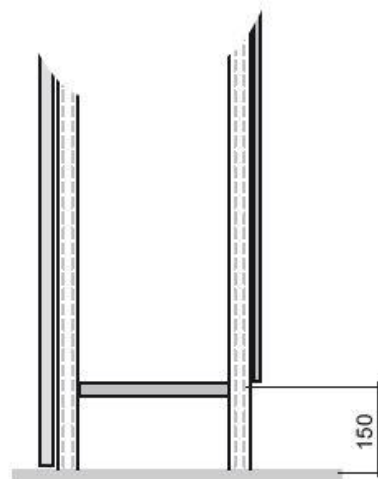

Notice de montage

Portes Rayonnage Universel

SETAM

Précautions

Si vous installez des portes battantes , la première tablette doit toujours être montée à une **hauteur minimum de 150 mm en partant du sol**

En cas de doute pour le montage, contactez-nous au 0820 034 034

www.setam.com

Notice de montage (suite)

Portes Rayonnage Universel

SETAM

- ➊ Mettre 4 crochets dans les perforations de l'échelle.
- ➋ Positionner la porte en installant les 4 pattes sur les crochets fixés en étape 1.