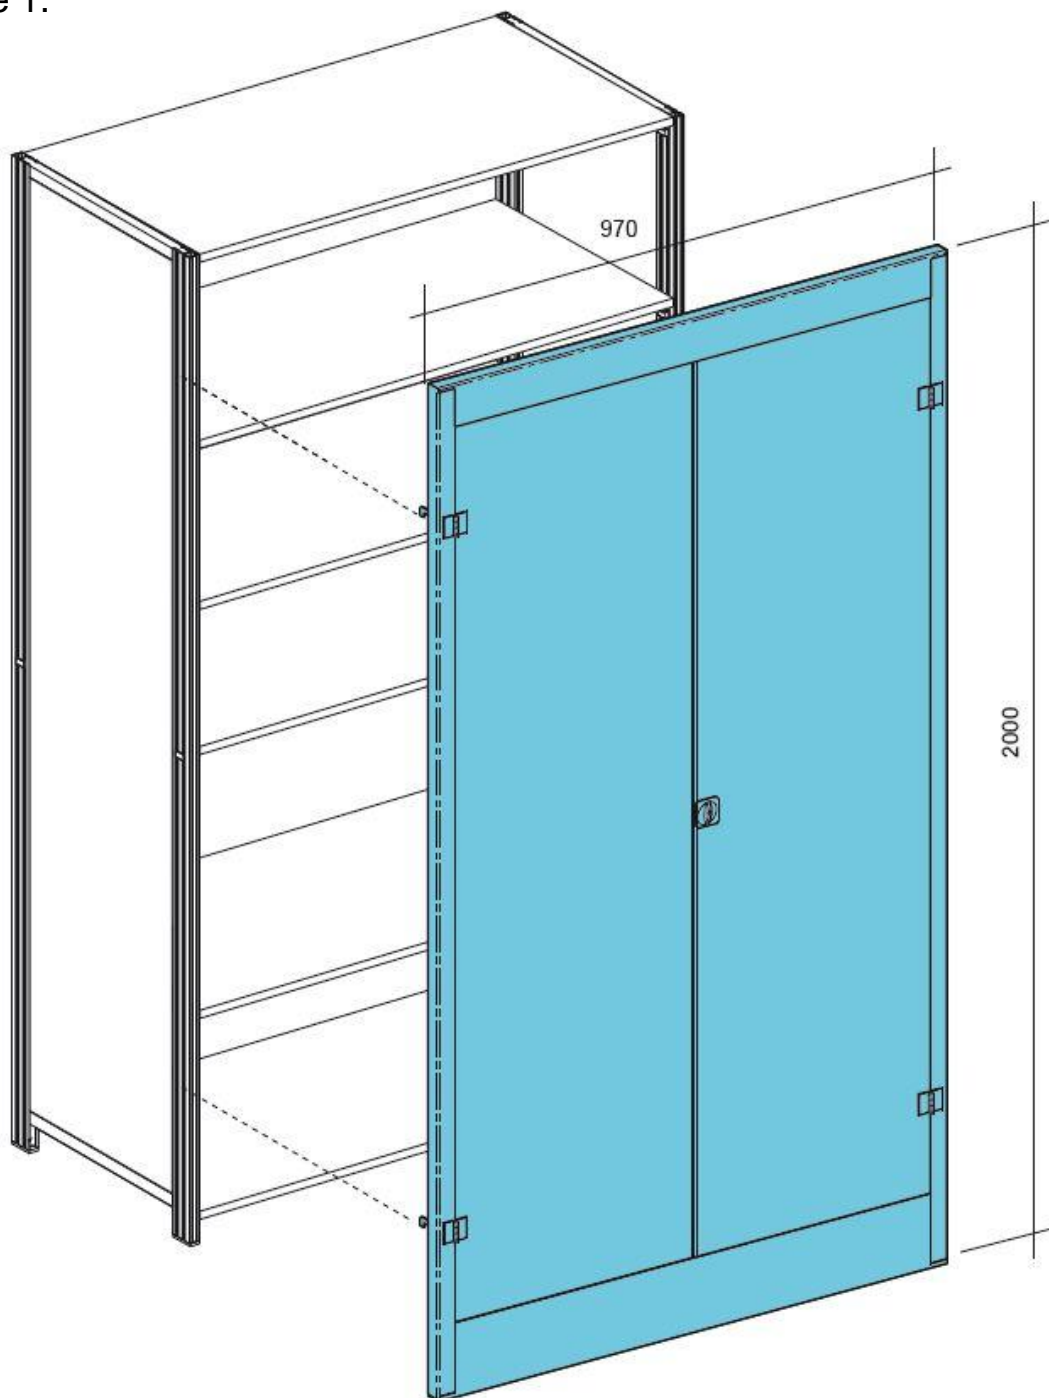

Notice de montage

Portes Rayonnage Universel

SETAM

Précautions

Si vous installez des portes battantes , la première tablette doit toujours être montée à une **hauteur minimum de 150 mm en partant du sol**

En cas de doute pour le montage, contactez-nous au 0820 034 034

www.setam.com

Notice de montage (suite)

Portes Rayonnage Universel

SETAM

- ➊ Mettre 4 crochets dans les perforations de l'échelle.
- ➋ Positionner la porte en installant les 4 pattes sur les crochets fixés en étape 1.