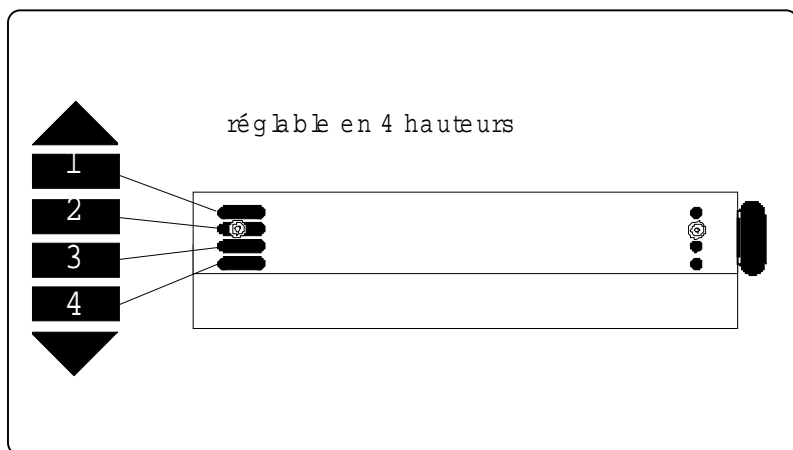

# Support clavier escamotable

 M 6x12 x4	<b>1</b>	Suivant modèle
 x4	<b>2</b>	
 N °4 x1	<b>3</b>	

**QM 2782**

Maj.090698